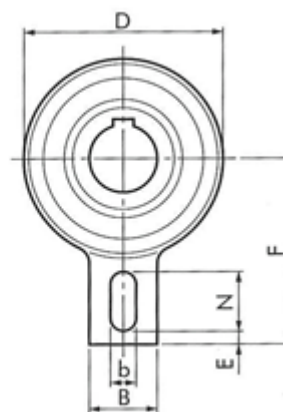

Varenummer: 5798404030

Beskrivelse: Tsubaki Friløbsleje BSEU40-30

d=30 D=118 T=55, forsejlet leje med indvendig not

## Mål

B = 15	L = 15
b = 40	L1 = 55
Bor = 30	Moment = 1440
D = 118	N = 35
D2 = 60	Not = 10x3,3
E = 8	
F = 110	
J = 1.5	