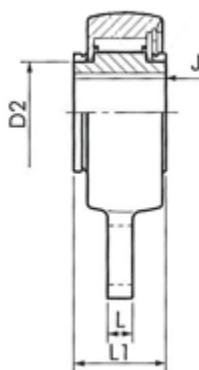

Varenummer: 5798404030

Beskrivelse: Tsubaki Friløbsleje BSEU40-30

d=30 D=118 T=55, forsejlet leje med indvendig not

## Mål

B = 15	L = 15
b = 40	L1 = 55
Bor = 30	Moment = 1440
D = 118	N = 35
D2 = 60	Not = 10x3,3
E = 8	
F = 110	
J = 1.5	